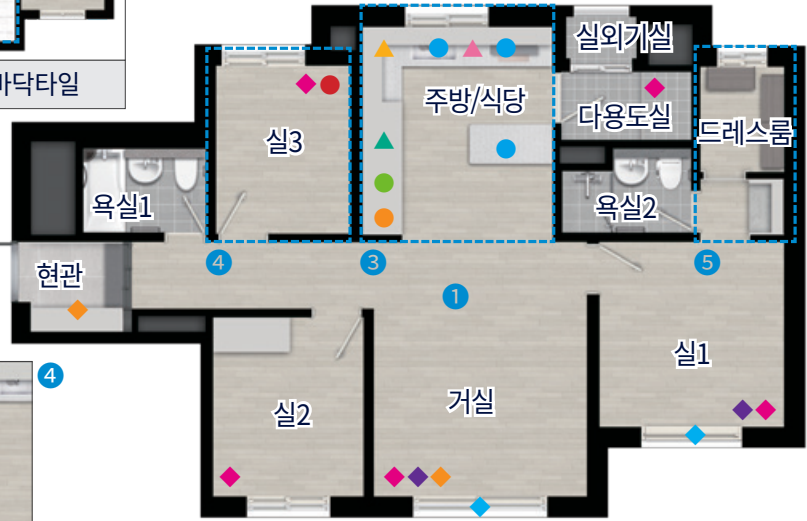

84m² C 추가선택품목

[단위: 원, 부가가치세 포함]

품목	규격 / 제품명		공급금액	계약금(10%)		비고	
				계약시			
프리미엄 키친	전동형 상부장(시트)+주방가구 하부장+서랍형 아일랜드 +독립형 디자인 후드		6,800,000	680,000			
	전동형 상부장(유리)+주방가구 하부장+서랍형 아일랜드 +독립형 디자인 후드		7,100,000	710,000			
프리미엄 드레스룸	실3 프리미엄 드레스룸(벽판넬+조명형 시스템가구+은경 +아일랜드 서랍장+유리 슬라이딩도어)		7,500,000	750,000			
비스포크 키친핏+тол장	비스포크 키친핏(냉장/변은/김치)+тол장	삼성	5,500,000	550,000		프리미엄 키친 선택시 선택불가	
	비스포크 키친핏(냉장/변은/김치)+프리미엄 тол장(인출식 수납 약세사리)		6,500,000	650,000		프리미엄 키친 미선택시 선택불가	
비김치냉장고+тол장	비김치냉장고+тол장		삼성/LG	1,700,000	170,000	프리미엄 키친 선택시 선택불가	
	비김치냉장고+프리미엄 тол장(인출식 수납 약세사리)			2,700,000	270,000	프리미엄 키친 미선택시 선택불가	
식기세척기	DW60T7075FS		삼성	1,400,000	140,000		
	DUB22SB		LG	1,200,000	120,000		
전기오븐	HSB-N361B		삼성	400,000	40,000	비스포크 키친핏 또는 비김치냉장고 선택시	
	MZ385EBT		LG	430,000	43,000		
청정환기시스템	일반형	TAC521-20S		경동나비엔	1,300,000	130,000	
	고급형	TAC521-NRT30D(4실 제어)			3,000,000	300,000	
주방벽 엔지니어드 스톤(고급형)	엔지니어드스톤 고급			2,400,000	240,000		
	엔지니어드스톤 고급(프리미엄 키친 선택시)			3,200,000	320,000		
바닥 포슬린타일	외산타일 바닥마감(거실, 주방, 복도)			1,000,000	100,000		
대형 아트월 +아트월 등박스 조명 +신발장 하부 간접등	외산타일(600x1200)+아트월 등박스 및 조명 +신발장 하부 간접조명			1,000,000	100,000		
스마트 감성조명 더샵 루미나	거실우물천정 간접조명+거실/침실 감성조명			1,750,000	175,000		
전동커튼	거실/실1(개소당 1개 레일 설치)			1,350,000	135,000		