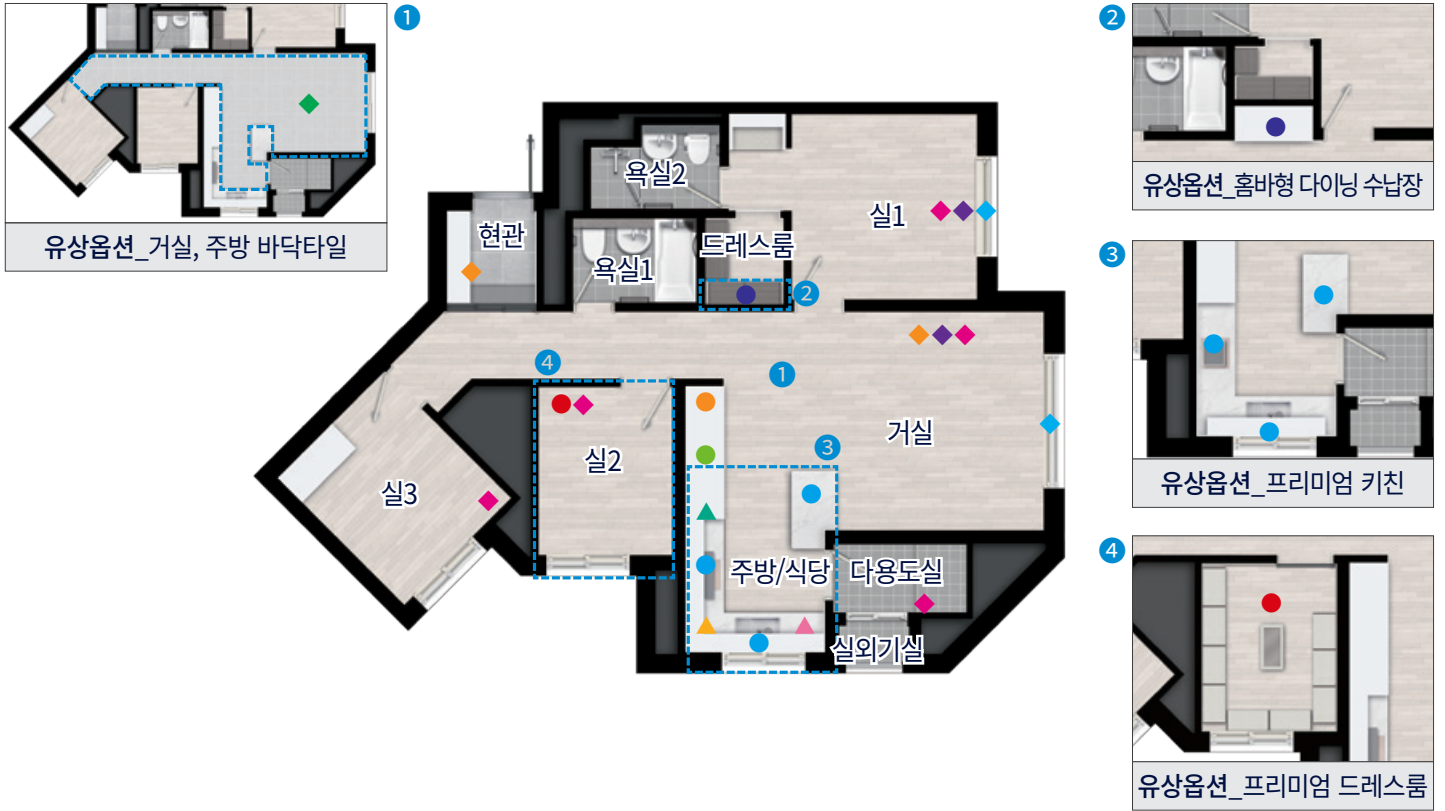

# 84m<sup>2</sup>A 추가선택품목

[단위: 원, 부가가치세 포함]

품목	규격 / 제품명		공급금액	계약금(10%)		비고
				계약시		
프리미엄 키친	전동형 상부장(시트)+주방가구 하부장+서랍형 아일랜드 +독립형 디자인 후드		●	5,800,000	580,000	
	전동형 상부장(유리)+주방가구 하부장+서랍형 아일랜드 +독립형 디자인 후드			6,100,000	610,000	
홈바형 다이닝 수납장	홈바형 다이닝 수납장		●	3,300,000	330,000	
프리미엄 드레스룸	실2 프리미엄 드레스룸(벽판넬+조명형 시스템가구+은경 +아일랜드 서랍장+유리 슬라이딩도어)		●	7,500,000	750,000	
비스포크 키친핏+톨장	비스포크 키친핏(냉장/변온/김치)+톨장		●	5,500,000	550,000	프리미엄 키친 선택시 선택불가
	비스포크 키친핏(냉장/변온/김치)+프리미엄 톨장(인출식 수납 약세사리)			6,500,000	650,000	
BI김치냉장고+톨장	BI김치냉장고+톨장		●	1,700,000	170,000	프리미엄 키친 선택시 선택불가
	BI김치냉장고+프리미엄 톨장(인출식 수납 약세사리)			2,700,000	270,000	
식기세척기	DW60T7075FS		●	1,400,000	140,000	
	DUB22SB		●	1,200,000	120,000	
전기요븐	HSB-N361B		▲	400,000	40,000	비스포크 키친핏 또는 BI김치냉장고 선택시
	MZ385EBT		▲	430,000	43,000	
청정환기시스템	일반형	TAC521-20S	◆	1,300,000	130,000	경동나비엔
	고급형	TAC521-NRT30D(4실 제어)		3,000,000	300,000	
주방벽 엔지니어드 스톤(고급형)	엔지니어드스톤 고급		▲	2,300,000	230,000	
	엔지니어드스톤 고급(프리미엄 키친 선택시)			3,300,000	330,000	
바닥 포슬린타일	외산타일 바닥마감(거실, 주방, 복도)		◆	1,000,000	100,000	
대형 아트월 +아트월 등박스 조명 +신발장 하부 간접조명	외산타일(600x1200)+아트월 등박스 및 조명 +신발장 하부 간접조명		◆	1,000,000	100,000	
스마트 감성조명 더샵 루미나	거실우물천정 간접조명+거실/침실 감성조명		◆	1,900,000	190,000	
전동커튼	거실/실1(개소당 1개 레일 설치)		◆	1,350,000	135,000	

※ 상기유상옵션(추가선택품목)은 모델하우스 관람 시 소비자의 이해를 돕기 위해 평면상의 변화와 관련된 품목만 선별하여 표기한 것이며, 전체 유상옵션과 관련된 상세한 내용은 홈페이지 및 오피스텔 분양광고에 참고하시기 바랍니다.

※ 본 인쇄물의 평면, 그래픽 등은 소비자의 이해를 돕기 위해 제작된 CG로 실제 시공시 설계변경 등의 이유로 약간의 차이가 있을 수 있습니다. ※ 상기 CG상의 색상, 자재 사양 등은 실제 시공시 다소 차이가 있으며 확장여부에 따라 일부 마감재 및 시공내역에 차이가 있습니다. ※ 본 인쇄물은 제작, 편집, 인쇄과정상 오류가 있을 수 있으니 중요사항 및 세부사항은 계약서를 참조하시고, 계약서에 명시되지 않은 사항에 대해서는 견본주택 관계자에게 문의하시기 바랍니다. ※ 상기 제품의 제조사와 모델은 제품의 품질, 품목 또는 신제품 출시, 성능개선, 계약시점 모델확정 등의 사유로 동급 이상으로 변경될 수 있으며, 주택형별 설치 위치 등 세부사항은 계약체결 시 반드시 확인하시기 바랍니다.